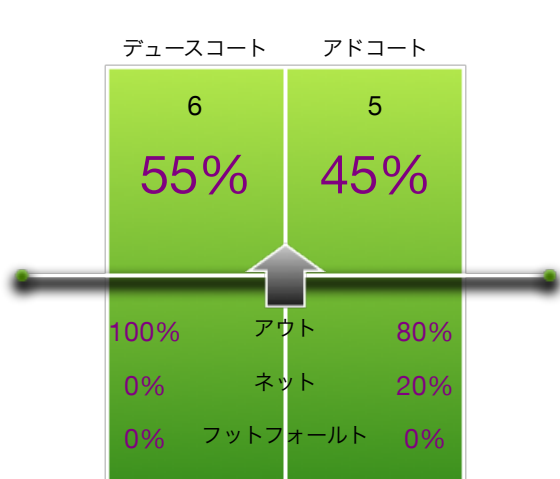

## 1stサーブ内訳

26 / 59	44%	2ndサーブポイント獲得率	22 / 43	51%
---------	-----	---------------	---------	-----

## 2ndサーブ内訳

# プレイヤースタッツ

Appleseed		スタッツ		Haro	
11 / 22	0.50	サービスエース(1G平均)	13 / 21	0.62	

11 / 22	0.50	ダブルフォールト(1G平均)	6 / 21	0.29
---------	------	----------------	--------	------

33 / 42	0.79	ウィナー(1G平均)	21 / 42	0.50
---------	------	------------	---------	------