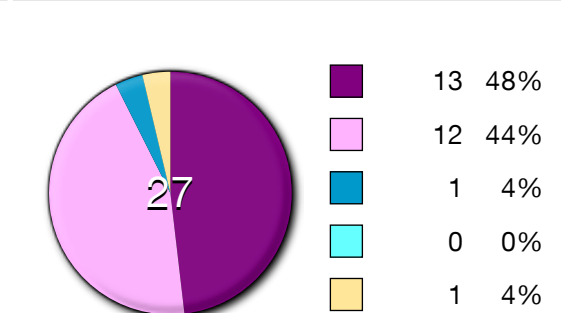

27 / 42	0.64	アンフォーストエラー(1G平均)	27 / 42	0.64