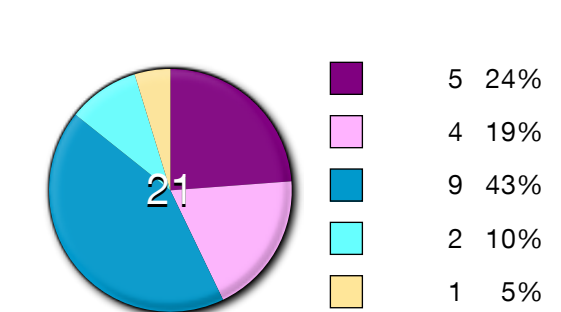

## 1stサーブ内訳

26 / 59	44%	2ndサーブポイント獲得率	22 / 43	51%
---------	-----	---------------	---------	-----

## 2ndサーブ内訳

# プレイヤースタッツ

Appleseed		スタッツ		Haro	
11 / 22	0.50	サービスエース(1G平均)	13 / 21	0.62	

11 / 22	0.50	ダブルフォールト(1G平均)	6 / 21	0.29
---------	------	----------------	--------	------

33 / 42	0.79	ウィナー(1G平均)	21 / 42	0.50
---------	------	------------	---------	------