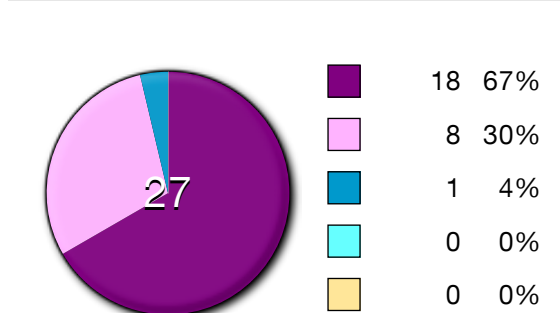

27 / 42	0.64	アンフォーストエラー(1G平均)	27 / 42	0.64