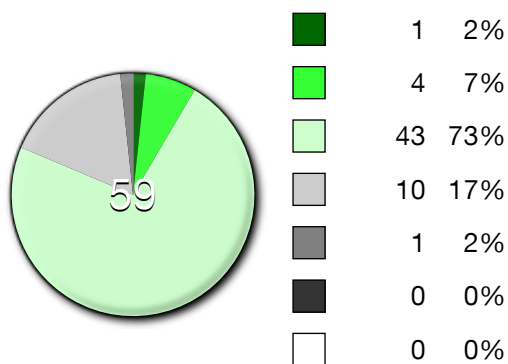

プレイヤースタッツ

条件			
期間	通算	サーフェス	すべてのサーフェス
プレイヤー	Appleseed John	パートナー	
対戦相手1	Haro Anna	対戦相手2	

Appleseed		スタッツ		Haro	
3 勝	2 敗	試合結果	2 勝	3 敗	
18 / 21	86%	サービスゲームキープ	16 / 20	80%	
4 / 20	20%	リターンゲームブレイク	3 / 21	14%	
1 / 1	100%	タイブレークゲーム勝率	0 / 1	0%	
70 / 130	54%	1stサーブ確率	74 / 117	63%	
62 / 70	89%	1stサーブポイント獲得率	59 / 74	80%	

1stサーブ内訳

26 / 59	44%	2ndサーブポイント獲得率	22 / 43	51%

2ndサーブ内訳