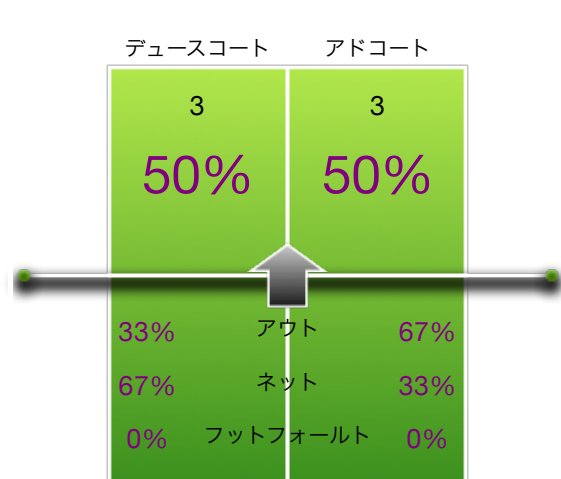

## 1stサーブ内訳

26 / 59	44%	2ndサーブポイント獲得率	22 / 43	51%
---------	-----	---------------	---------	-----

## 2ndサーブ内訳

# プレイヤースタッツ

Appleseed		スタッツ		Haro	
11 / 22	0.50	サービスエース(1G平均)	13 / 21	0.62	

11 / 22	0.50	ダブルフォールト(1G平均)	6 / 21	0.29
---------	------	----------------	--------	------

33 / 42	0.79	ウィナー(1G平均)	21 / 42	0.50
---------	------	------------	---------	------