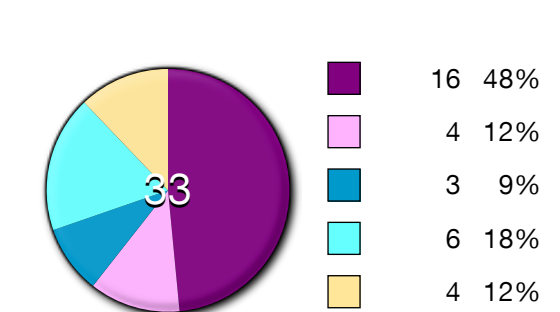

## 2ndサーブ内訳

# プレイヤースタッツ

Appleseed		スタッツ		Haro	
11 / 22	0.50	サービスエース(1G平均)	13 / 21	0.62	

11 / 22	0.50	ダブルフォールト(1G平均)	6 / 21	0.29
---------	------	----------------	--------	------

33 / 42	0.79	ウィナー(1G平均)	21 / 42	0.50
---------	------	------------	---------	------