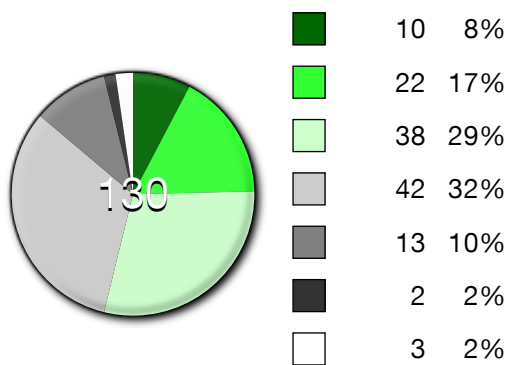

# プレイヤースタッツ

条件			
期間	通算	サーフェス	すべてのサーフェス
プレイヤー	 Appleseed John	パートナー	
対戦相手1	 Haro Anna	対戦相手2	

Appleseed		スタッツ		Haro	
3 勝	2 敗	試合結果	2 勝	3 敗	
18 / 21	86%	サービスゲームキープ	16 / 20	80%	
4 / 20	20%	リターンゲームブレイク	3 / 21	14%	
1 / 1	100%	タイブレークゲーム勝率	0 / 1	0%	
70 / 130	54%	1stサーブ確率	74 / 117	63%	
62 / 70	89%	1stサーブポイント獲得率	59 / 74	80%	

## 1stサーブ内訳

26 / 59	44%	2ndサーブポイント獲得率	22 / 43	51%
---------	-----	---------------	---------	-----