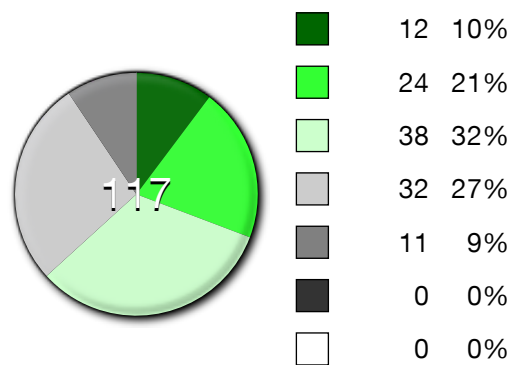

# プレイヤースタッツ

条件			
期間	通算	サーフェス	すべてのサーフェス
プレイヤー	 Appleseed John	パートナー	
対戦相手1	 Haro Anna	対戦相手2	

Appleseed		スタッツ		Haro	
3 勝	2 敗	試合結果	2 勝	3 敗	
18 / 21	86%	サービスゲームキープ	16 / 20	80%	
4 / 20	20%	リターンゲームブレイク	3 / 21	14%	
1 / 1	100%	タイブレークゲーム勝率	0 / 1	0%	
70 / 130	54%	1stサーブ確率	74 / 117	63%	
62 / 70	89%	1stサーブポイント獲得率	59 / 74	80%	

## 1stサーブ内訳

26 / 59	44%	2ndサーブポイント獲得率	22 / 43	51%
---------	-----	---------------	---------	-----