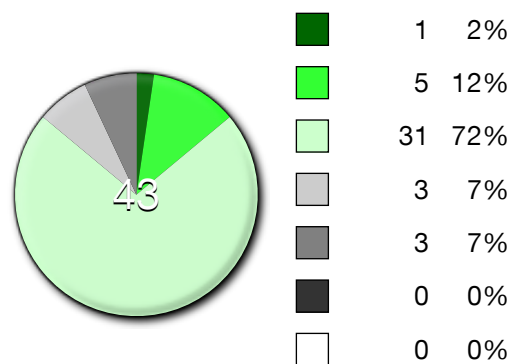

プレイヤースタッツ

条件			
期間	通算	サーフェス	すべてのサーフェス
プレイヤー	Appleseed John	パートナー	
対戦相手1	Haro Anna	対戦相手2	

Appleseed		スタッツ		Haro	
3 勝	2 敗	試合結果	2 勝	3 敗	
18 / 21	86%	サービスゲームキープ	16 / 20	80%	
4 / 20	20%	リターンゲームブレイク	3 / 21	14%	
1 / 1	100%	タイブレークゲーム勝率	0 / 1	0%	
70 / 130	54%	1stサーブ確率	74 / 117	63%	
62 / 70	89%	1stサーブポイント獲得率	59 / 74	80%	

1stサーブ内訳

26 / 59	44%	2ndサーブポイント獲得率	22 / 43	51%

2ndサーブ内訳